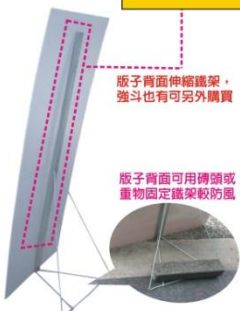

※尺寸不限，都可依客人需求訂製

櫥窗壓克力/人形立牌

※如有商品疑問或詢價，歡迎來電強斗！

櫥窗壓克力

※尺寸不限，都可依客人需求訂製/強斗也有師傅可以施工丈量喔！

強斗有美工部門，報價確認後
皆可幫貴公司編排版面！

壓克力貼紙也有製作唷！
可印貴公司電話、資料等

住商不動產 七店聯賣·成交最快 GSP

住商不動產 社區公佈欄 住商不動產 大亞洲區

強斗也有師父可以施工唷
也都不限尺寸製作唷
室內插海報招牌壓克力
四角邊可鎖螺絲釘在牆上固定

人形立牌/立牌鐵架/貼紙

※尺寸/內容沒有限制，
都可客製化囉

品名	尺寸範圍	
合成板 / PP板直噴 (亮膜/霧膜)	(5米厚/10米厚) (120X240CM)	強斗也有施工喔
乳膠 PVC 背膠貼紙 (亮膜/霧膜)	最大輸出寬度 150公分	

品名	產品規格	自合鐵好 行成架雙 粘板上而 貼子已膠 於上貼
人型立牌鐵架	高度150公分	
	高度180公分	