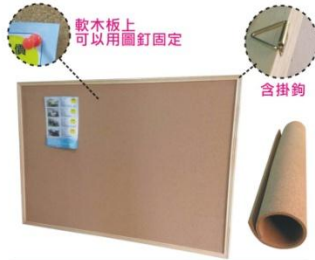

磁性白板(含鋁框)

※此商品凡下單後無法退貨

□ 單面純空白無刻字
白板(不含H旋轉架)

尺寸	售價
30x45cm	請來電詢問
60x90cm	
90x120cm	
90x150cm	
90x180cm	
120x180cm	
120x240cm	

□ 白板固定架(另加購)

類別	售價
單斜架(限4X6以下)	\$3300
H旋轉架(鋁)	依尺寸
H旋轉架(鐵)	依尺寸

□ 白板擦

不織布板擦(大)	\$35
不織布板擦(小)	\$30

日本進口紙杯 (咖啡專用)

價位起伏大 歡迎來電詢價

容量：150cc / 270cc 耐熱溫度：90度
一箱2000入 / 40條(一條50入)

小水瓶印刷 (選舉 / 招待客人專用)

最少訂購量：20/箱 (480小瓶) 一箱裝24小瓶

瓶身上可貼紙印刷文字/圖案/店名資訊

木框軟木公佈欄

依訂購尺寸報價 歡迎來電詢問