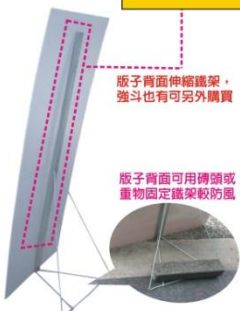

櫥窗壓克力

※尺寸不限，都可依客人需求訂製/強斗也有師傅可以施工丈量喔！

強斗有美工部門，報價確認後
皆可幫貴公司編排版面！

壓克力貼紙也有製作唷！
可印貴公司電話、資料等

住商不動產 七店聯賣·成交最快 GSP

住商不動產 社區公佈欄 住商不動產 大亞洲區

強斗也有師父可以施工唷
也都不限尺寸製作唷
室內插海報招牌壓克力
四角邊可鎖螺銅釘在牆上固定

人形立牌/立牌鐵架/貼紙

※尺寸/內容沒有限制，
都可客製化囉

品名	尺寸範圍	
合成板 / PP板直噴 (亮膜/霧膜)	(5米厚/10米厚) (120X240CM)	強斗也有施工喔
乳膠 PVC 背膠貼紙 (亮膜/霧膜)	最大輸出寬度 150公分	

品名	產品規格	自合鐵好 行成架雙 粘板上而 貼子已膠 於上貼
人型立牌鐵架	高度150公分	
	高度180公分	

版子背面伸縮鐵架，
強斗也有可另外購買

版子背面可用磚頭或
重物固定鐵架較防風