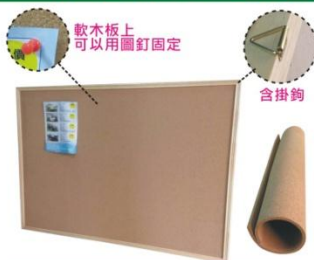

木框軟木公佈欄

依訂購尺寸報價 歡迎來電詢問

*特制商品，凡下單後無法退貨